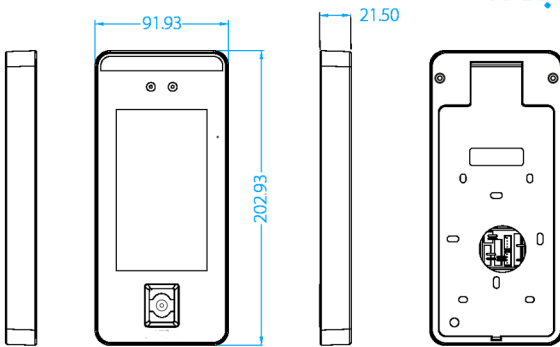

دستگاه حضور و غیاب VLSpeed-355 از سریع‌ترین دستگاه‌های حضور و غیاب موجود در بازار است. بهره‌گیری از شیوه‌های متنوع احراز هویت، از ویژگی‌های کلیدی این دستگاه حضور و غیاب می‌باشد. ظرفیت بالای ثبت الگوهای چهره، کف دست، اثر انگشت و کارت بدون تماس، این دستگاه را به انتخابی مناسب برای شرکت‌ها و سازمان‌های متوسط و بزرگ تبدیل کرده است. دستگاه حضور و غیاب VL-355 Speed همچنین مجهز به قابلیت ارتباط صوتی- تصویری به صورت اختیاری می‌باشد. با استفاده از این قابلیت در سیستم کنترل تردد، امکان مشاهده تصویر فرد مقابل دستگاه برای مدیر سیستم (در نقطه‌ای دیگر) فراهم می‌شود.

مشخصات فنی:

شیوه شناسایی	تشخیص چهره، اثر انگشت، کارت بدون تماس (اختیاری)
کف دست (اختیاری)	۶۰۰۰
ظرفیت ثبت چهره	۶۰۰۰ - ۱۰۰۰۰۰
ظرفیت ثبت اثر انگشت	۱۰۰۰۰۰
ظرفیت ثبت کارت	۳۰۰۰
ظرفیت ثبت کف دست	۲۰۰۰۰۰۰
ظرفیت تردد	کمزتر از ۰/۵ ثانیه
سرعت شناسایی چهره	۰/۵ الی ۳ متر (قابل تنظیم)
فاصله شناسایی چهره	شدت نور محیط عملکرد
نوع کارتخوان	۱۲۵KHz/Mifare
ارتباطات	Wi-Fi, Wiegand In/Out, TCP/IP, RS485
صفحه نمایش	لمسی ۵ اینچی
قابلیت های کنترل دسترسی	خروجی رله، ورودی کلید خروج، ورودی سنسور درب، خروجی آلام

ابعاد:

پیکربندی: