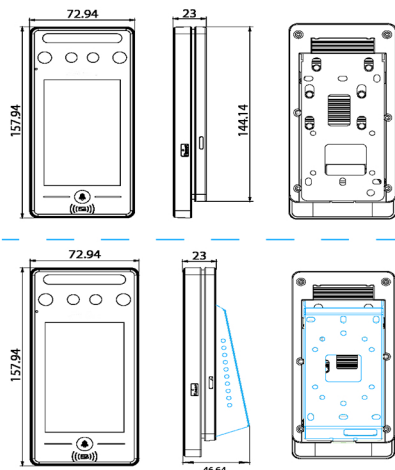

مجهز به فناوری جدید تشخیص چهره با نور مرئی	
شناسایی چهره حتی با ماسک	
زاویه تشخیص چهره تا ۳۰ درجه	
شناسایی سریع چهره در کمتر از یک ثانیه	
تشخیص ماسک	
شناسایی چهره در شرایط نور زیاد	
پشتیبانی از منوی فارسی	

دستگاه حضور و غیاب VLSpeed-353 امکان ثبت تردد برای پرسنل شما را بدون نیاز به تماس با دستگاه فراهم می‌نماید. تمامی شیوه های شناسایی در این دستگاه به گونه‌ای است که کاربر نیازی به تماس فیزیکی نخواهد داشت. کاربران می‌توانند به دلخواه خود از شناسایی چهره، تشخیص کف دست و یا کارت برای احراز هویت خود استفاده کنند. همچنین این دستگاه شناسایی چهره از فاصله ۲ متر و با زاویه ۳۰ درجه را امکانپذیر می‌نماید. امکان ارتباط صوتی- تصویری نیز از قابلیت‌های مهم دستگاه حضور و غیاب VLSpeed-353 است.

ابعاد:

مشخصات فنی:

شیوه شناسایی	تشخیص چهره، تشخیص کف دست (اختیاری) کارت بدون تماس (اختیاری)
ظرفیت ثبت چهره	۱۲۰۰
ظرفیت ثبت کارت	۱۰۰۰
ظرفیت ثبت کف دست	۸۰۰
ظرفیت تردد	۱۵۰,۰۰۰
سرعت شناسایی چهره	کمتر از یک ثانیه
فاصله شناسایی چهره	۵/۵ الی ۲ متر (قابل تنظیم)
شدت نور محیط عملکرد	۵/۵ الی ۵۰/۰۰۰ لوکس
نوع کارخوان	۱۲۵KHz/Mifare
صفحه نمایش	لمسی ۴ اینچی
ارتباطات	Wi-Fi (اختیاری), Wiegand In/Out TCP/IP, RS۴۸۵, USB
قابلیت های کنترل دسترسی	خروجی رله، ورودی کلید خروج، ورودی سنسور درب خروجی آلارم

پیکربندی: